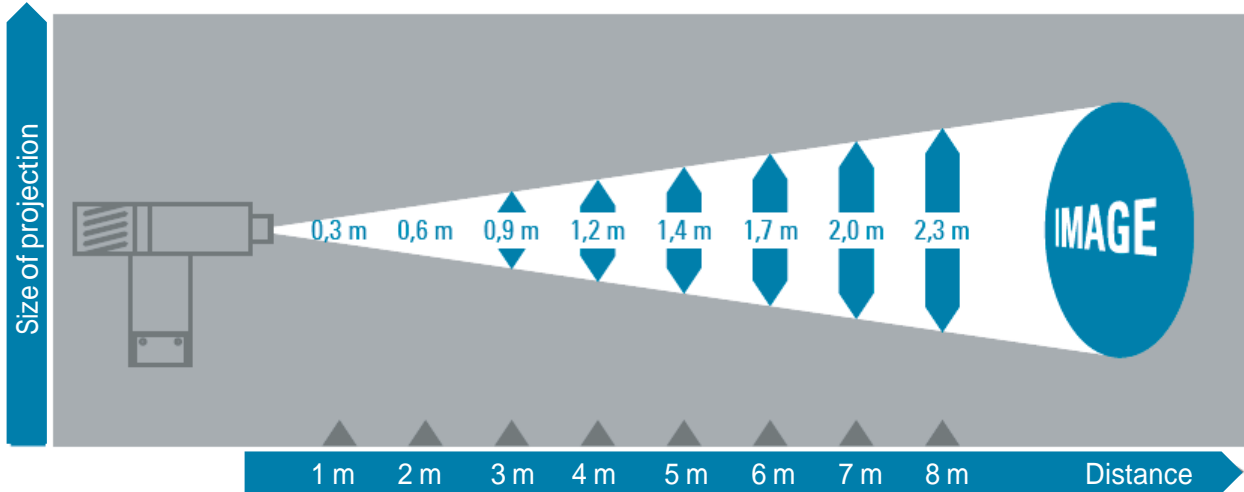

Stacionární výstražný projektor Linde.

Inteligentní způsob zobrazení bezpečnostních symbolů

Vlastnosti výrobku

Identické projekční rozsahy pro typ 45 + 85