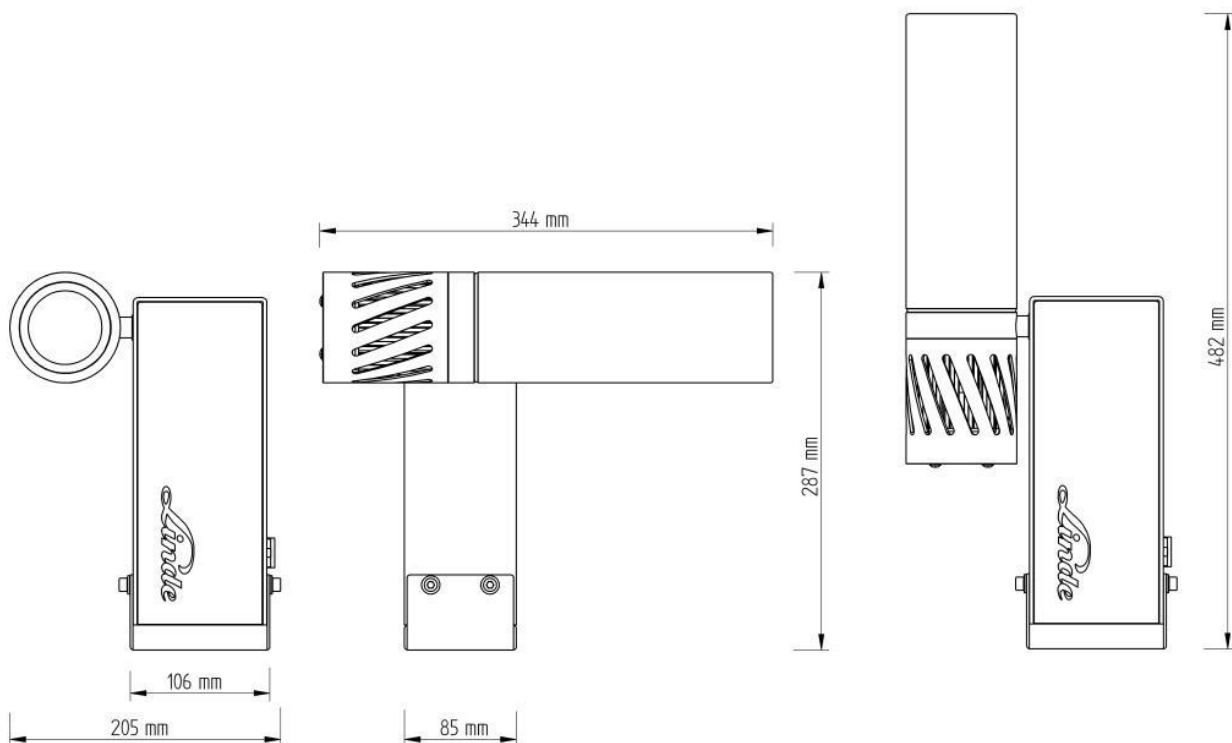

Linde stacionarni opozorilni projektor.

Pameten način prikazovanja varnostnih simbolov

Značilnosti

	Stacionarni opozorilni projektor 45	Stacionarni opozorilni projektor 85
Projektor	40 W high-power LED	80 W high-power LED
Luminous flux[lm]	2700 lm	5750 lm
Povprečna življenjska doba LED (L70) <small>L70 pomeni, da je po določenem času delovanja še vedno doseženih 70% izhodnega svetlobnega toka..</small>	35.000 h	
Projekcijska razdalja — Običajna osvetlitev prostora — Tema	4 m 10 m	8 m 20 m
Velikost projekcije	Oglejte si sliko. Največja velikost projekcije se nanaša na krožno sliko. Druge oblike in grafike se prilegajo krogu.	
Fotobiološka varnost sijalk in sistemov s sijalkami	DIN EN 62471 RG 2	
Napajanje/učinkovitost	110 – 240 V AC, 50/60Hz, cos. 0.93	
Poraba energije	43 W	85 W
Zaščitni razred	I	
Temperatura okolja	-30° C to + 35° C	
Stopnja zaščite — Ventilator — Ohišje	IP 54 IP 5x	
Raven hrupa	25 dBA	
Teža	3.8 kg	4.0 kg

Linde stacionarni opozorilni projektor.

Pameten način prikazovanja varnostnih simbolov

Značilnosti

Enake velikosti projekcije za tip 45 + 85

Enake dimenzije za tip 45 + 85

Linde stacionarni opozorilni projektor.