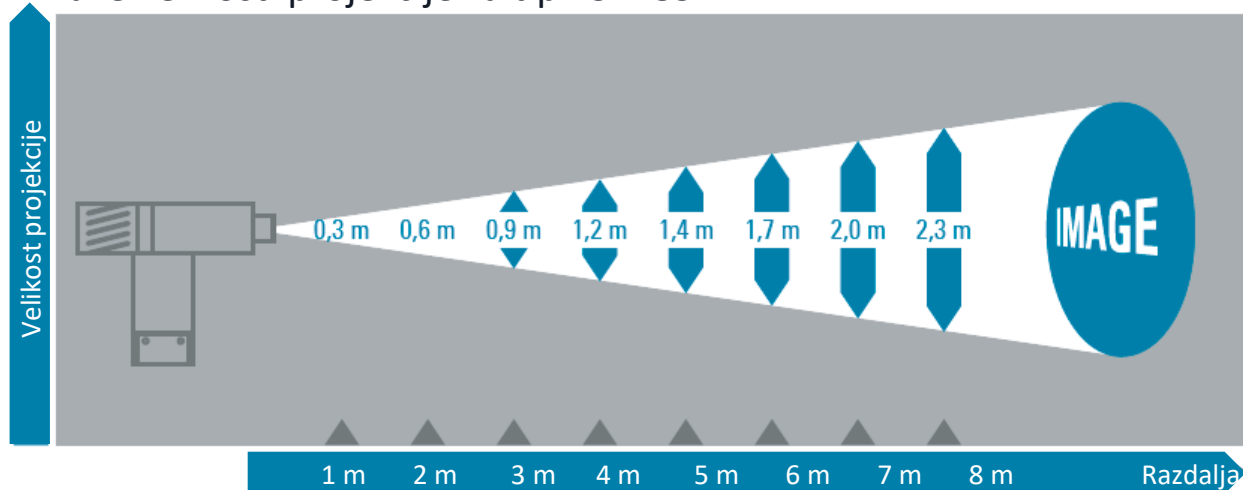

Linde stacionarni opozorilni projektor.

Pameten način prikazovanja varnostnih simbolov

Značilnosti

	Stacionarni opozorilni projektor 45	Stacionarni opozorilni projektor 85
Projektor	40 W high-power LED	80 W high-power LED
Luminous flux[lm]	2700 lm	5750 lm
Povprečna življenjska doba LED (L70) <small>L70 pomeni, da je po določenem času delovanja še vedno doseženih 70% izhodnega svetlobnega toka..</small>	35.000 h	
Projekcijska razdalja — Običajna osvetlitev prostora — Tema	4 m 10 m	8 m 20 m
Velikost projekcije	Oglejte si sliko. Največja velikost projekcije se nanaša na krožno sliko. Druge oblike in grafike se prilegajo krogu.	
Fotobiološka varnost sijalk in sistemov s sijalkami	DIN EN 62471 RG 2	
Napajanje/učinkovitost	110 – 240 V AC, 50/60Hz, cos. 0.93	
Poraba energije	43 W	85 W
Zaščitni razred	I	
Temperatura okolja	-30° C to + 35° C	
Stopnja zaščite — Ventilator — Ohišje	IP 54 IP 5x	
Raven hrupa	25 dBA	
Teža	3.8 kg	4.0 kg

Linde stacionarni opozorilni projektor.

Pameten način prikazovanja varnostnih simbolov

Značilnosti

Enake velikosti projekcije za tip 45 + 85

Enake dimenzije za tip 45 + 85

Linde stacionarni opozorilni projektor.